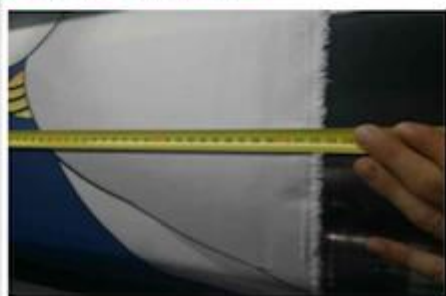

Quick Details

Material	100% poliéster
Ancho	220cm
Solicitud	Tela de colchón, tela homotextile, tela de cortina
Artículo	Valor
peso	230 g/m ²
Capacidad de entrega	Gran cantidad de
color	Bajo pedido
técnica	muriendo
Muestra	muestra gratis para enviar
paquete	Paquete de rollos
Pago	LC, DA, DP, TT, etc.

Product Details

Quality Control

BEST MATERIAL

DETAILS NOTE DOWN

DETAILS ON FABRIC

FABRIC FIRST TIME CHECKING

WEIGHT CHECKING

WIDTH CHECKING