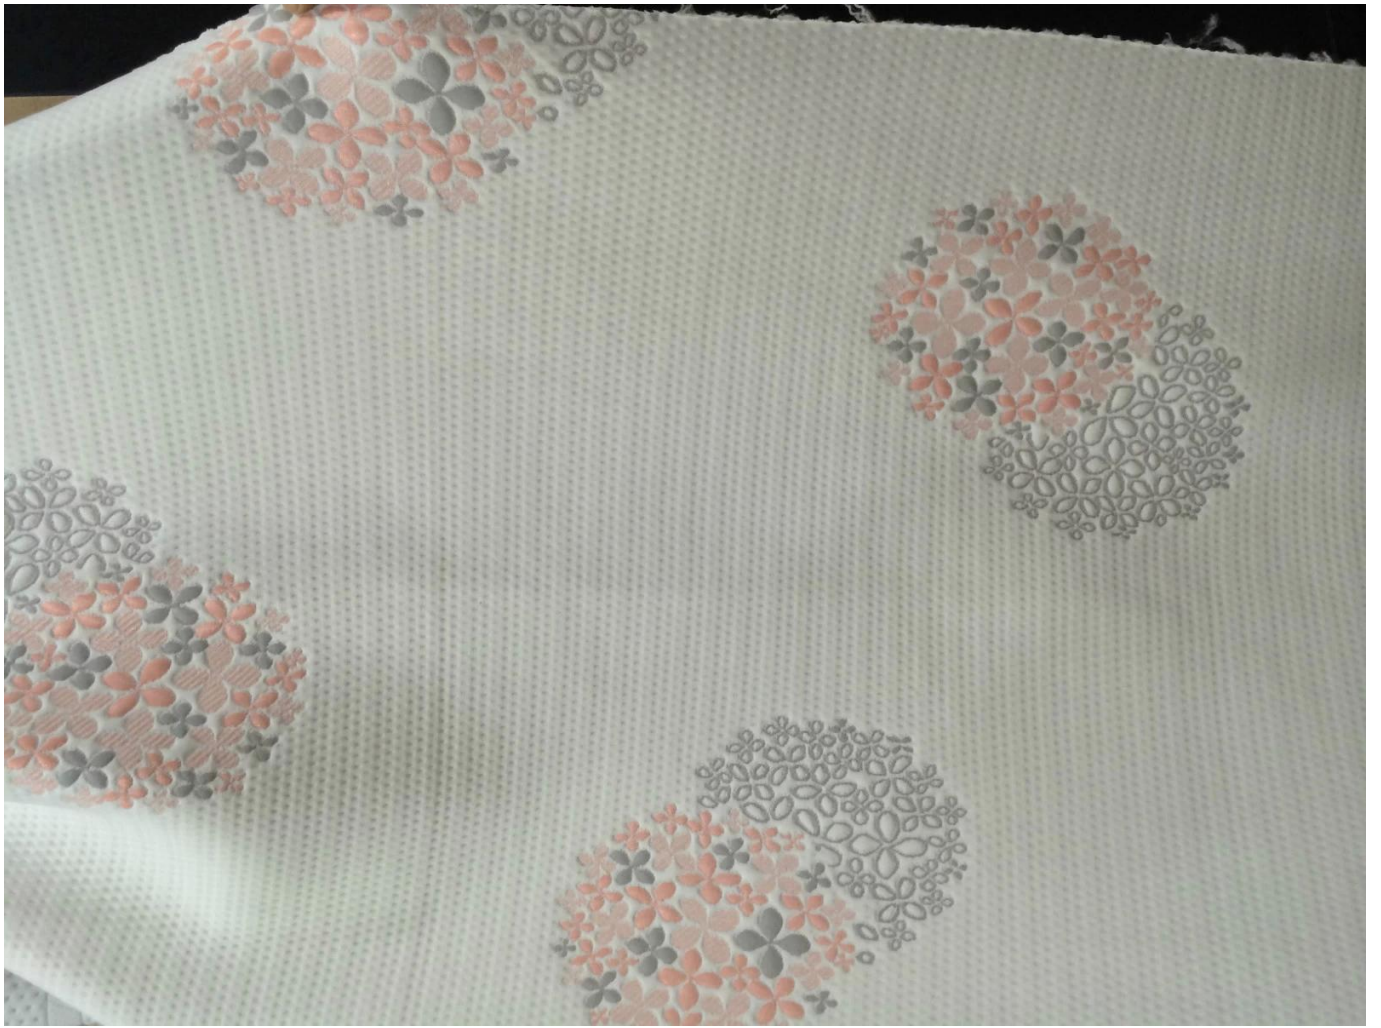

Quality Control