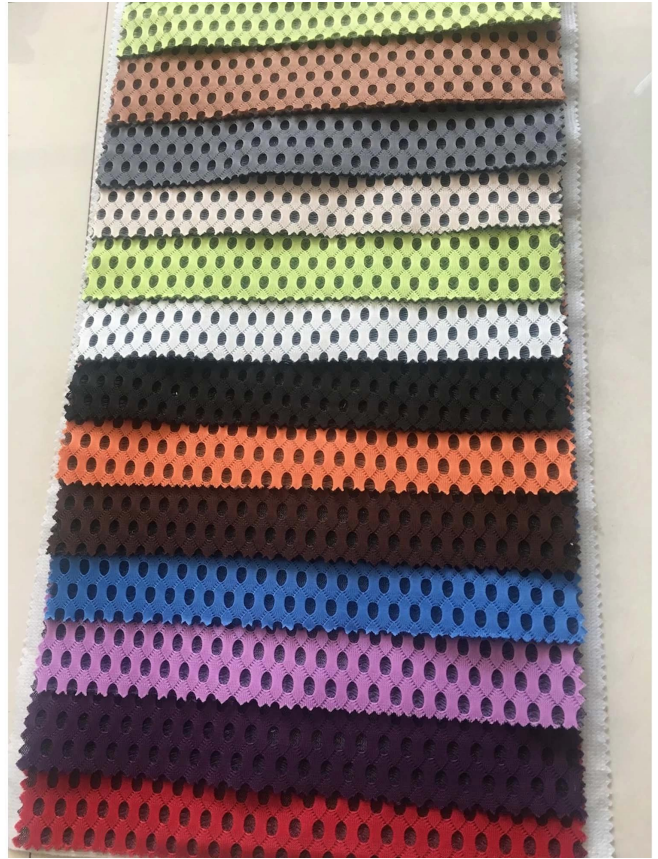

Quick Details

Material	100% poliéster
Ancho	220cm
Solicitud	Colchón, bolso, ropa de cama, coche, zapatos, sofá, tapicería homotextile
Artículo	Valor
Rasgo	Suave, transpirable, de secado rápido, cómodo, elástico
peso	250 g/m ²
capacidad de suministro	300000M/MES
Color	Según solicitud
Técnica	Wapr de punto
Muestra	muestra gratis para enviar
Paquete	Paquete de rollos
Pago	LC, DA, DP, TT Y ASÍ EN

ESTA TELA SE PUEDE UTILIZAR PARA BORDE DE COLCHÓN, MUEBLES.

También ofrecemos muchos tipos de productos para su elección. Haga clic en estas palabras y encuentre su necesidad:

[Proveedor de telas para bordes de colchones](#)
[Tejido de borde de edredón de colchón de China](#)
[Fábrica de componentes de colchones de China](#)

Product Details

Application

Quality Control

BEST MATERIAL

DETAILS NOTE DOWN

DETAILS ON FABRIC

FABRIC FIRST TIME CHECKING

WEIGHT CHECKING

Esperamos que pueda ser nuestro invitado. ,Porcelana es a hermoso esperamos que nosotros pueden crecer arriba negocio juntos y desarrollar mejor y Moda colchón

Fair

Consumer Evaluation

fabricamos todo tipo de tejido de punto jacquard para colchones (cañamo, orgánico, tencel, algodón, retardante de llama, aloe vera, bambú, tejido refrigerante, cobre, etc.) tela de la cubierta y del borde del colchón, cubierta de la base del colchón y componentes del colchón (tela antideslizante, hilo, almohadilla plana, cinta...)