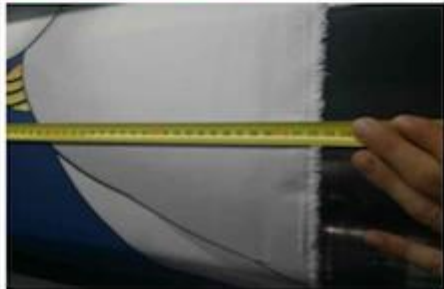

## Quick Details

Material	100% poliéster
Ancho	220cm
Solicitud	Tela de colchón, tela hometextile
<b>Artículo</b>	<b>Valor</b>
peso	230 g/m <sup>2</sup>
Capacidad de entrega	Gran cantidad de
color	Bajo pedido
técnica	muriendo
Muestra	muestra gratis para enviar
paquete	Rodar
Pago	LC, DA, DP, TT, etc.

## Product Details

Quality Control

**BEST MATERIAL**

**DETAILS NOTE DOWN**

**DETAILS ON FABRIC**

**FABRIC FIRST TIME CHECKING**

**WEIGHT CHECKING**

**WIDTH CHECKING**