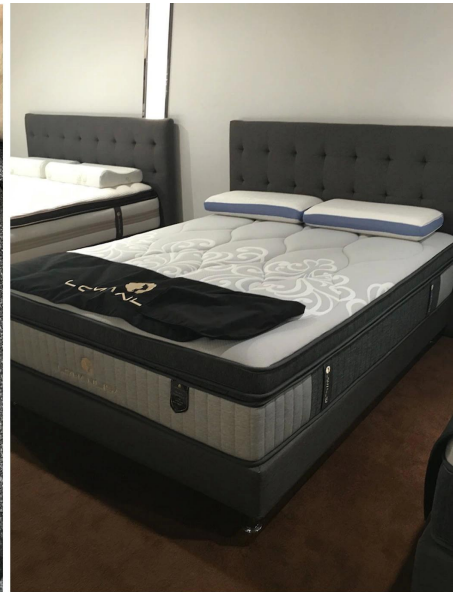

Application