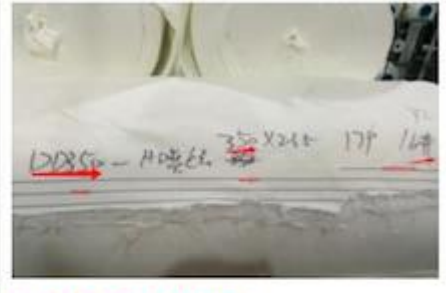

DETAILS ON FABRIC