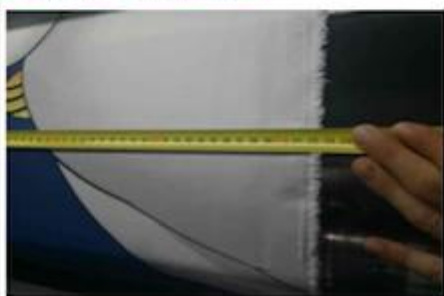

WIDTH CHECKING