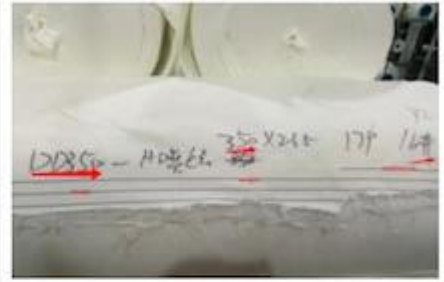

DETAILS ON FABRIC