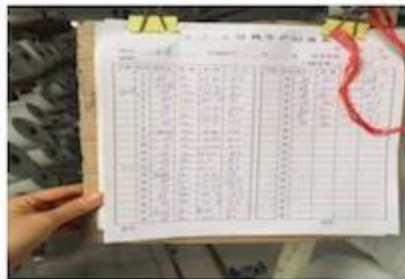

[El proveedor de tela de colchón más barato de China](#)

Product Details

Quality Control

BEST MATERIAL

DETAILS NOTE DOWN

DETAILS ON FABRIC

FABRIC FIRST TIME CHECKING

WEIGHT CHECKING