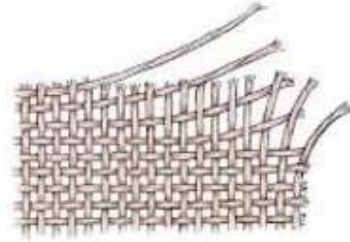

## Quick Details

Material	PP/poliéster
Ancho	20-50 mm
Solicitud	Uso de cinta de colchón para colchón de red de resorte, colchón de espuma, sofás
<b>Artículo</b>	<b>Valor</b>
Estructura	De punto o tejido
capacidad de suministro	10000000m/mes
Color	Según solicitud
Rasgo	Alta calidad, lo que hace que el colchón se vea valioso
Muestra	muestra gratis para enviar
Paquete	Embalaje de caja o embalaje de bolsa
Pago	LC, DA, DP, TT Y ASÍ EN

Cinta de colchón aplicada para cinta para colchones y muebles. La estructura, los colores y el material se pueden personalizar. Podemos proporcionarle tipos de accesorios/componentes para colchones.

Y podemos mezclar el contenedor con estos accesorios para su comodidad. Esto le ahorrará tiempo y dinero.

También ofrecemos muchos tipos de productos para su elección. Haga clic en estas palabras y encuentre su necesidad:

[\*\*Tela no tejida Stich Bond para muebles\*\*](#)

[\*\*Venta de textiles para el hogar satinados estampados\*\*](#)

## Product Details

knitted structure

woven structure