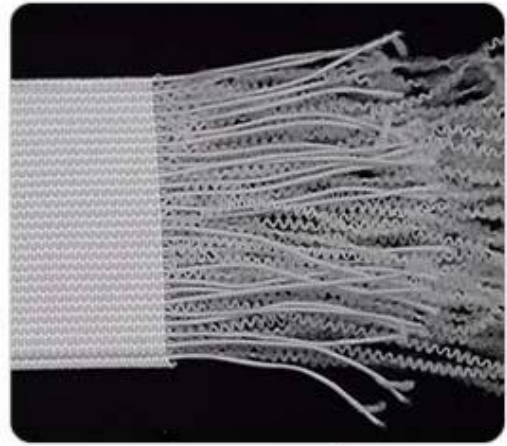

woven structure