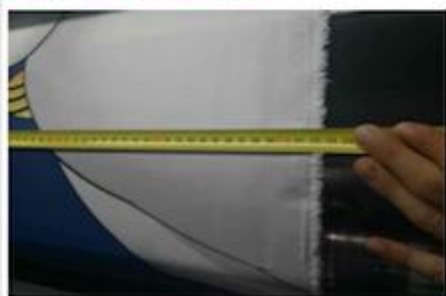

WIDTH CHECKING