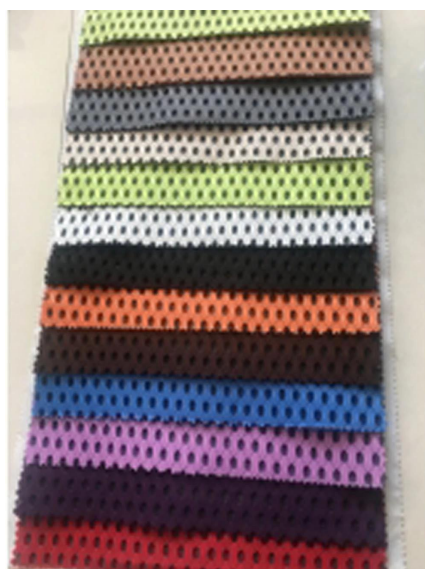

Quick Details

Material	100% poliéster
Ancho	220cm
Solicitud	Colchón, bolso, ropa de cama, coche, zapatos, sofá, tapicería homotextile
Artículo	Valor
Rasgo	Suave, transpirable, de secado rápido, cómodo, elástico
peso	250 g/m ²
capacidad de suministro	300000M/MES
Color	Según solicitud
Técnica	Wapr de punto
Muestra	muestra gratis para enviar
Paquete	Paquete de rollos
Pago	LC, DA, DP, TT Y ASÍ EN

ESTA TELA SE PUEDE UTILIZAR PARA BORDE DE COLCHÓN, MUEBLES.

También ofrecemos muchos tipos de productos para su elección. Haga clic en estas palabras y encuentre su necesidad:

[Proveedor de telas para bordes de colchones](#)

[Tejido de borde de edredón de colchón de China](#)

[Fábrica de componentes de colchones de China](#)

Product Details

Application

Quality Control

BEST MATERIAL

DETAILS NOTE DOWN

DETAILS ON FABRIC