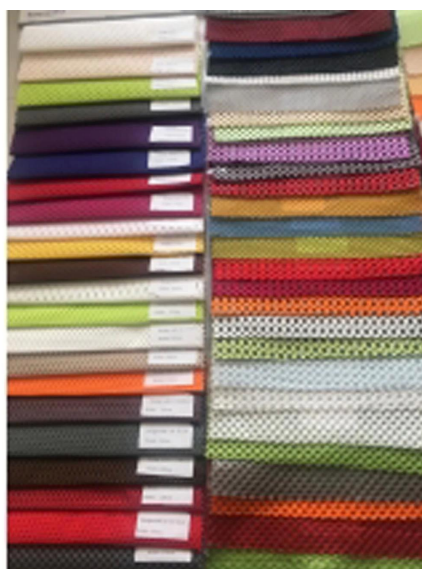

Quick Details

Material	100% poliéster
Ancho	220cm
Solicitud	Colchón, bolso, ropa de cama, coche, zapatos, sofá, tapicería homotextile
Artículo	Valor
Rasgo	Suave, transpirable, de secado rápido, cómodo, elástico
peso	250 g/m²
capacidad de suministro	300000M/MES
Color	Según solicitud
Técnica	Wapr de punto
Muestra	muestra gratis para enviar
Paquete	Paquete de rollos
Pago	LC, DA, DP, TT Y ASÍ EN

ESTA TELA SE PUEDE UTILIZAR PARA BORDE DE COLCHÓN, MUEBLES.

También ofrecemos muchos tipos de productos para su elección. Haga clic en estas palabras y encuentre su necesidad:

[Proveedor de telas para bordes de colchones](#)

[Tejido de borde de edredón de colchón de China](#)

[Fábrica de componentes de colchones de China](#)

Product Details