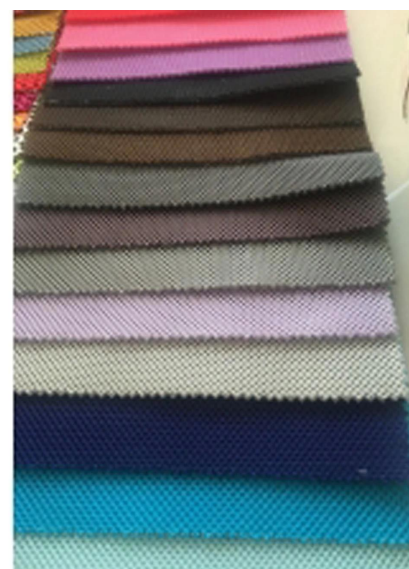

Quick Details

Material	100% poliéster
Ancho	220cm
Solicitud	Colchón, bolso, ropa de cama, coche, zapatos, sofá, tapicería homotextile
Artículo	Valor
Rasgo	Suave, transpirable, de secado rápido, cómodo, elástico
peso	250 g/m ²
capacidad de suministro	300000M/MES
Color	Según solicitud
Técnica	Wapr de punto
Muestra	muestra gratis para enviar
Paquete	Paquete de rollos
Pago	LC, DA, DP, TT Y ASÍ EN

ESTA TELA SE PUEDE UTILIZAR PARA BORDE DE COLCHÓN, MUEBLES.

También ofrecemos muchos tipos de productos para su elección. Haga clic en estas palabras y encuentre su necesidad:

[Proveedor de telas para bordes de colchones](#)

[Tejido de borde de edredón de colchón de China](#)

[Fábrica de componentes de colchones de China](#)

Product Details

Application

Quality Control

BEST MATERIAL

DETAILS NOTE DOWN

DETAILS ON FABRIC

Esperamos que pueda ser nuestro invitado. ,Porcelana es a hermoso esperamos que nosotros pueden crecer arriba negocio juntos y desarrollar mejor y Moda colchón

Fair

Consumer Evaluation

fabricamos todo tipo de tejido de punto jacquard para colchones (cañamo, orgánico, tencel, algodón, retardante de llama, aloe vera, bambú, tejido refrigerante, cobre, etc.) tela de la cubierta y del borde del colchón, cubierta de la base del colchón y componentes del colchón (tela antideslizante, hilo, almohadilla plana, cinta...)