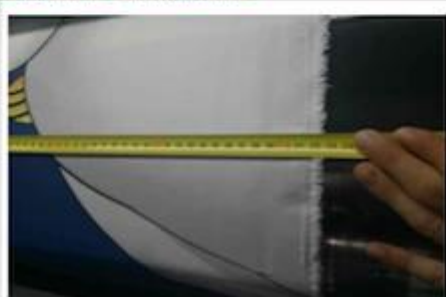

WIDTH CHECKING