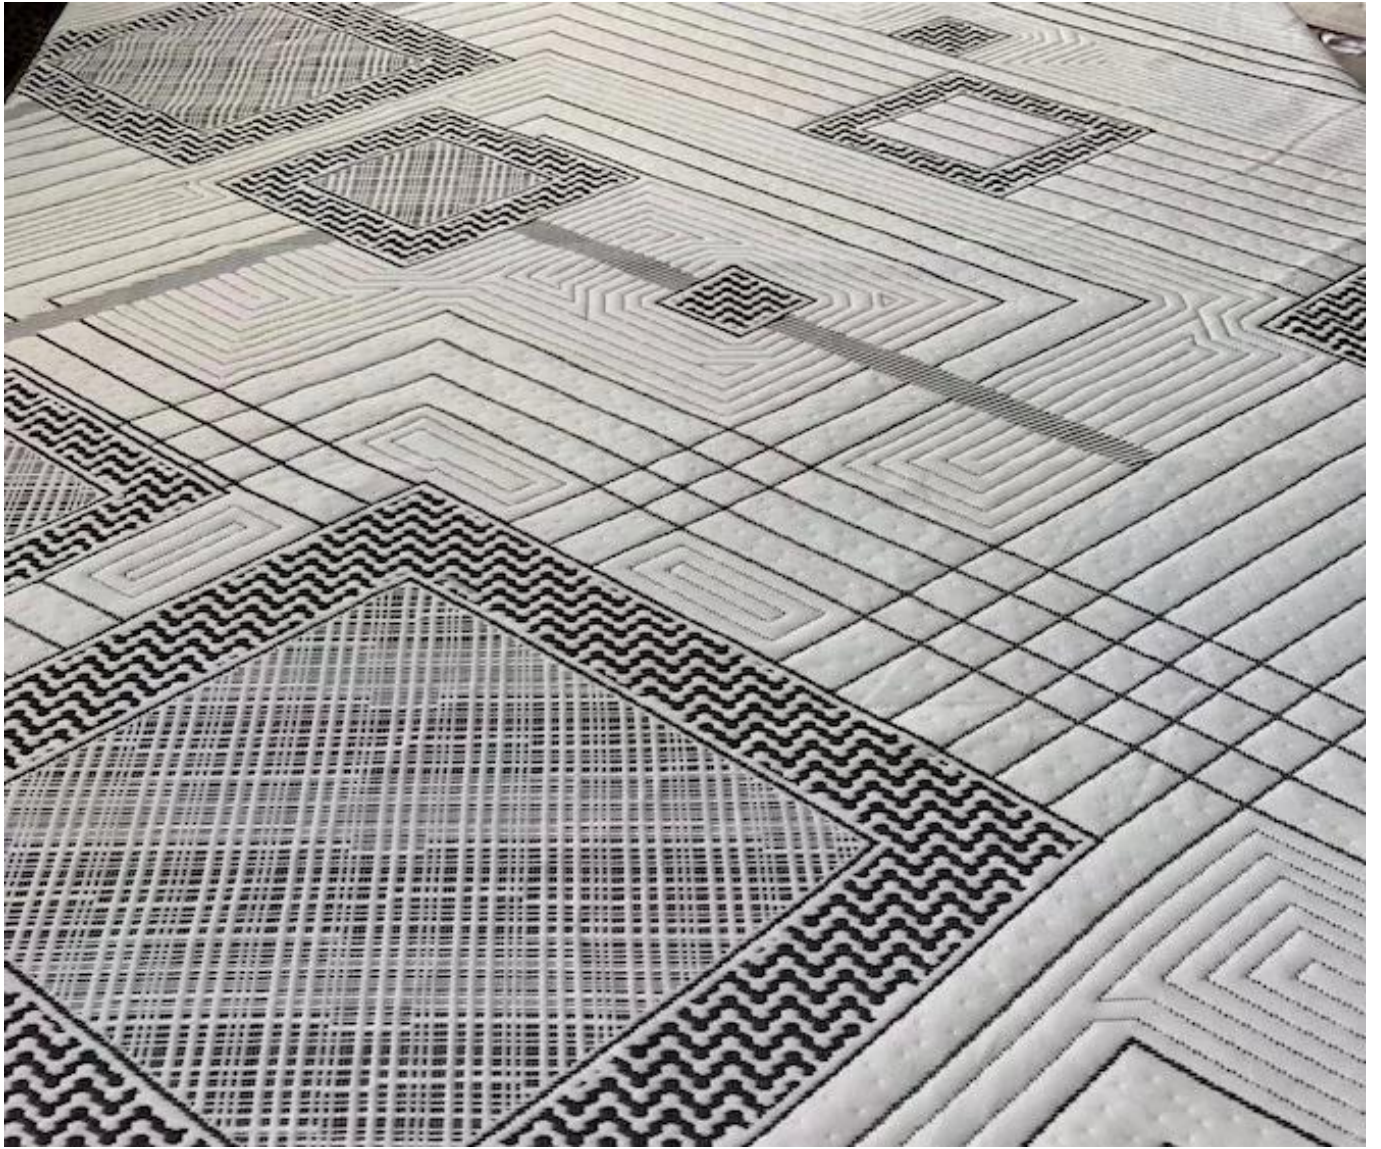

Quick Details

Material	100% poliéster, TC, bambú, aloe vera, tencel, cobre, cáñamo, refrigeración, algodón orgánico.....
Ancho	210-240cm
Solicitud	COLCHÓN, CUBIERTA DE COLCHÓN, ALMOHADA, TEXTIL HOGAR
Artículo	Valor
peso	130-800GSM
capacidad de suministro	300000m/mes
color	Según solicitud
técnica	punto elástico jacquard
Muestra	muestra gratis para enviar
paquete	EMBALAJE EN ROLLO
Pago	LC, DA, DP, TT, etc.

La tela de colchón de punto elástico Jacquard ahora es un uso popular ahora en colchones en todo el mundo, tiene muchos diseños para elegir y puede convertirse en diferentes pesos y composiciones.

También ofrecemos muchos tipos de productos. para y nuestra eleccionmi. Haga clic en estas palabras y encuentre su necesidad:

[tejido elástico jacquard resistente al agua](#)

[Proveedor de colchones china](#)

[El proveedor de telas para colchones más barato](#)

Product Details

Quality Control

BEST MATERIAL

DETAILS NOTE DOWN

DETAILS ON FABRIC