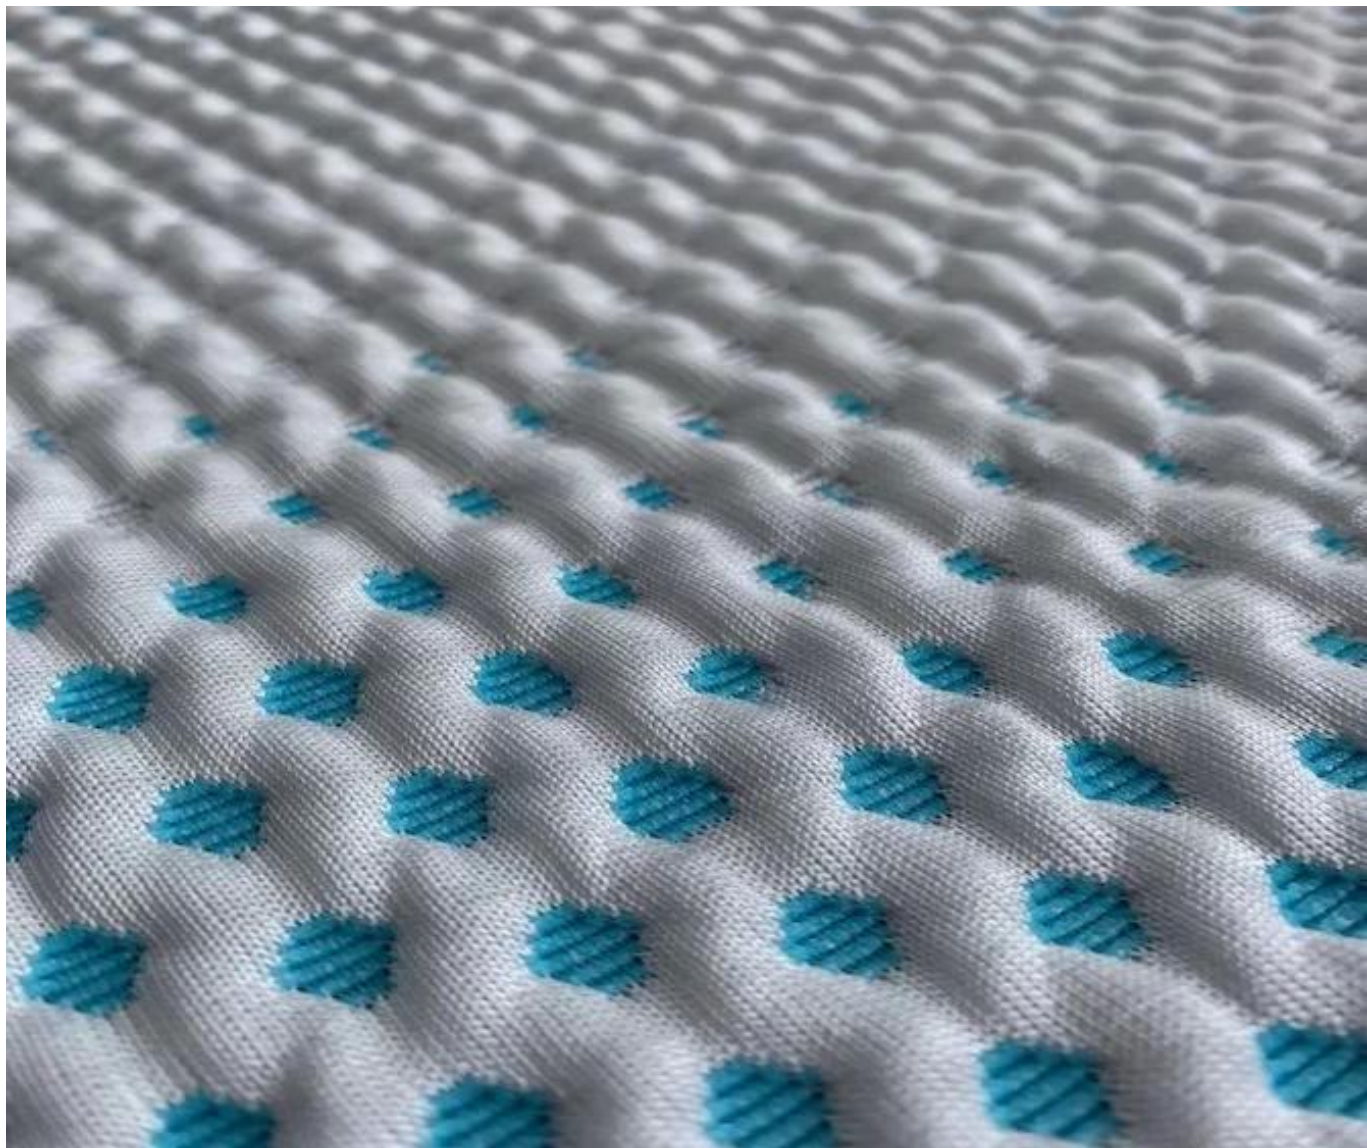

Quick Details

Material	100% poliéster, TC, bambú, aloe vera, tencel, cobre, cáñamo, refrigeración, algodón orgánico.....
Ancho	210-240cm
Solicitud	COLCHÓN, CUBIERTA DE COLCHÓN, ALMOHADA, TEXTIL HOGAR
Artículo	Valor
peso	130-800GSM
capacidad de suministro	300000m/mes
color	Según solicitud
técnica	punto elástico jacquard
Muestra	muestra gratis para enviar
paquete	EMBALAJE EN ROLLO
Pago	LC, DA, DP, TT, etc.

La tela de colchón de punto elástico Jacquard ahora es un uso popular ahora en colchones en todo el mundo, tiene muchos diseños para elegir y puede convertirse en diferentes pesos y composiciones.

También ofrecemos muchos tipos de productos.s para y nuestra eleccion. Haga clic en estas palabras y encuentre su necesidad:

[tejido elástico jacquard resistente al agua](#)

[Proveedor de colchones china](#)

[El proveedor de telas para colchones más barato](#)

Product Details

Quality Control

BEST MATERIAL

DETAILS NOTE DOWN

DETAILS ON FABRIC