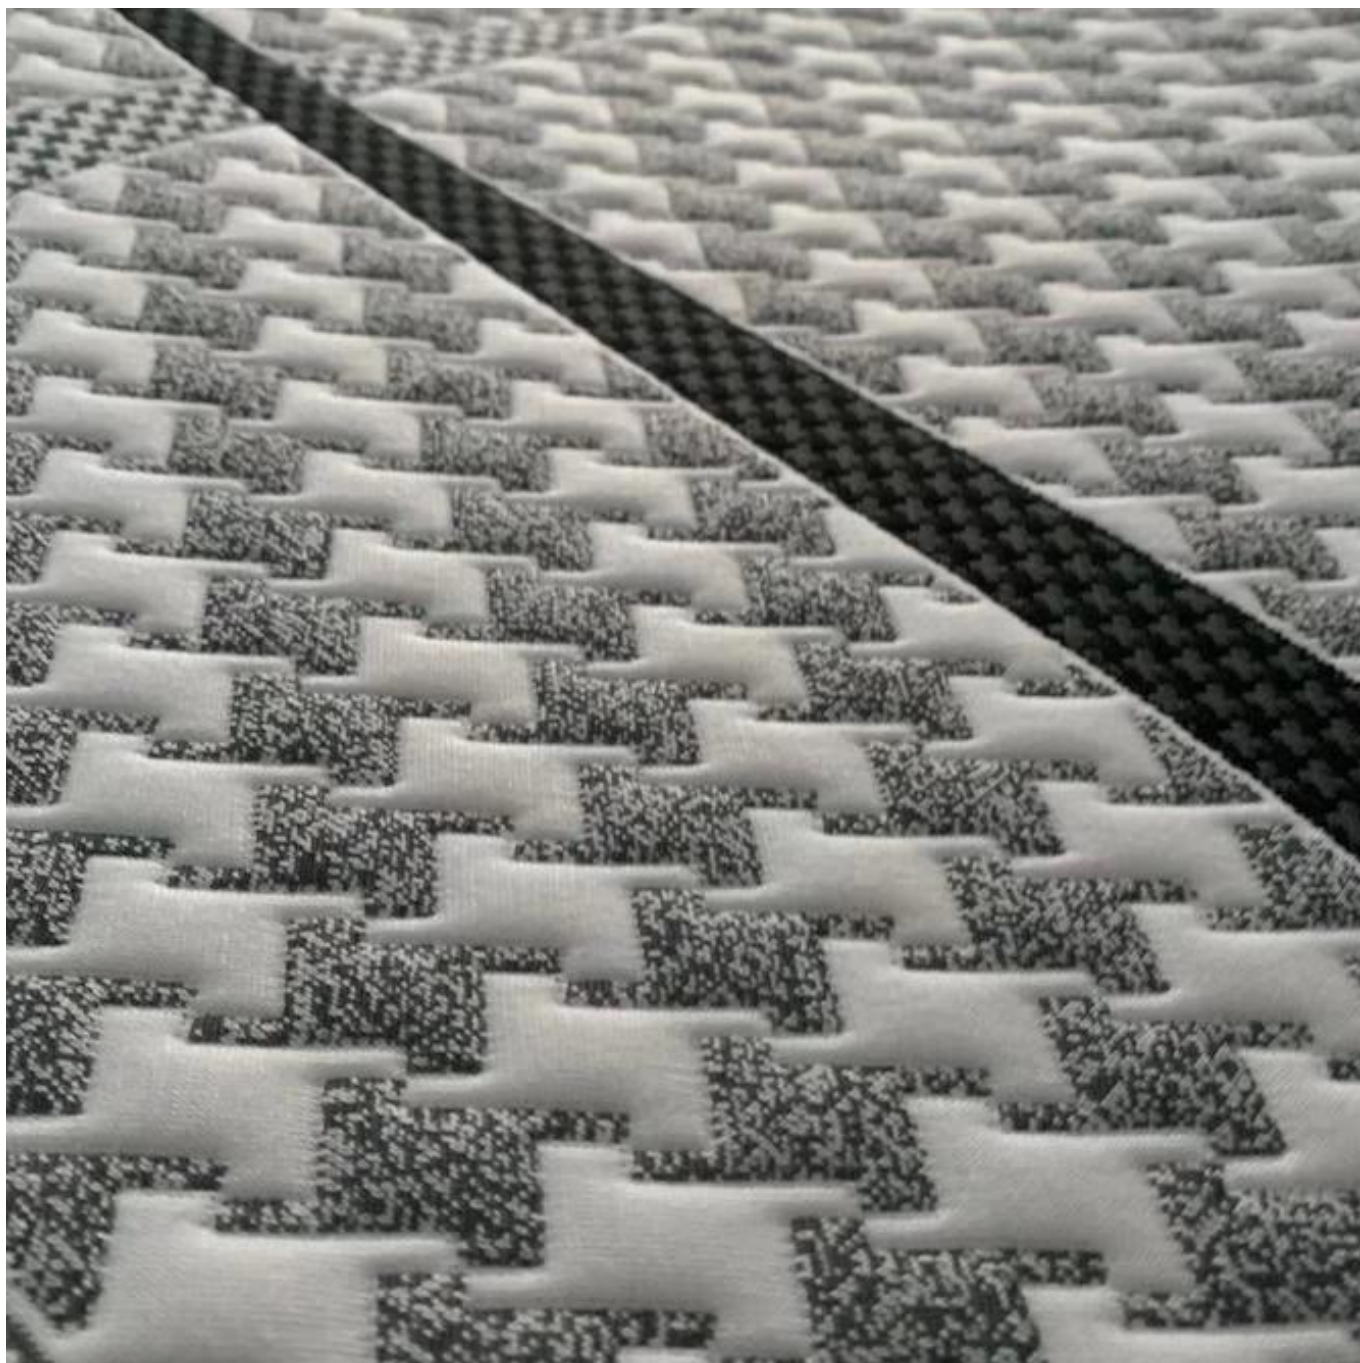

Quick Details

Material	100% poliéster, TC, bambú, aloe vera, tencel, cobre, cáñamo, refrigeración, algodón orgánico.....
Ancho	210-240cm
Solicitud	COLCHÓN, CUBIERTA DE COLCHÓN, ALMOHADA, TEXTIL HOGAR
Artículo	Valor
peso	130-800GSM
capacidad de suministro	300000m/mes
color	Según solicitud
técnica	punto elástico jacquard
Muestra	muestra gratis para enviar
paquete	EMBALAJE EN ROLLO
Pago	LC, DA, DP, TT, etc.

La tela de colchón de punto elástico Jacquard ahora es un uso popular ahora en colchones en todo el mundo, tiene muchos diseños para elegir y puede convertirse en diferentes pesos y composiciones.

También ofrecemos muchos tipos de productos. para y nuestra eleccionmi. Haga clic en estas palabras y encuentre su necesidad:

[tejido elástico jacquard resistente al agua](#)

[Proveedor de colchones china](#)

[El proveedor de telas para colchones más barato](#)

Product Details

Quality Control

BEST MATERIAL

DETAILS NOTE DOWN

DETAILS ON FABRIC