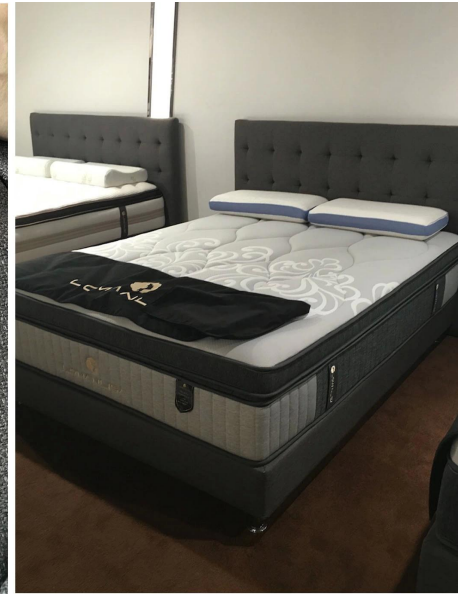

Application