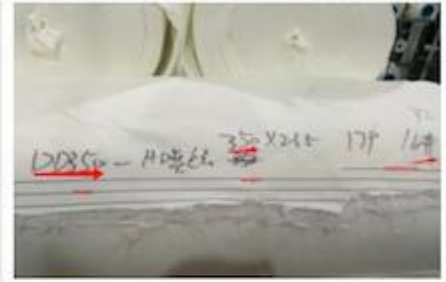

Quick Details

Material	100% poliéster
Ancho	144cm
útil	tela de borde de colchón y tela de sofá
Artículo	Valor
peso	200 g/m ²
capacidad de suministro	Gran cantidad
color	Según solicitud
espuma	2,5-3 mm
Muestra	muestra gratis para enviar
paquete	Paquete de rollos
Pago	LC, DA, DP, TT, etc.

[**Proveedor de telas para bordes de colchones**](#)
[**Tejido de borde de edredón de colchón de China**](#)
[**Fábrica de componentes de colchones de China**](#)

Product Details

Application

Quality Control

BEST MATERIAL

DETAILS NOTE DOWN

DETAILS ON FABRIC

FABRIC FIRST TIME CHECKING

WEIGHT CHECKING

WIDTH CHECKING

DESIGN CHECKING

QUANTITY CHECKING