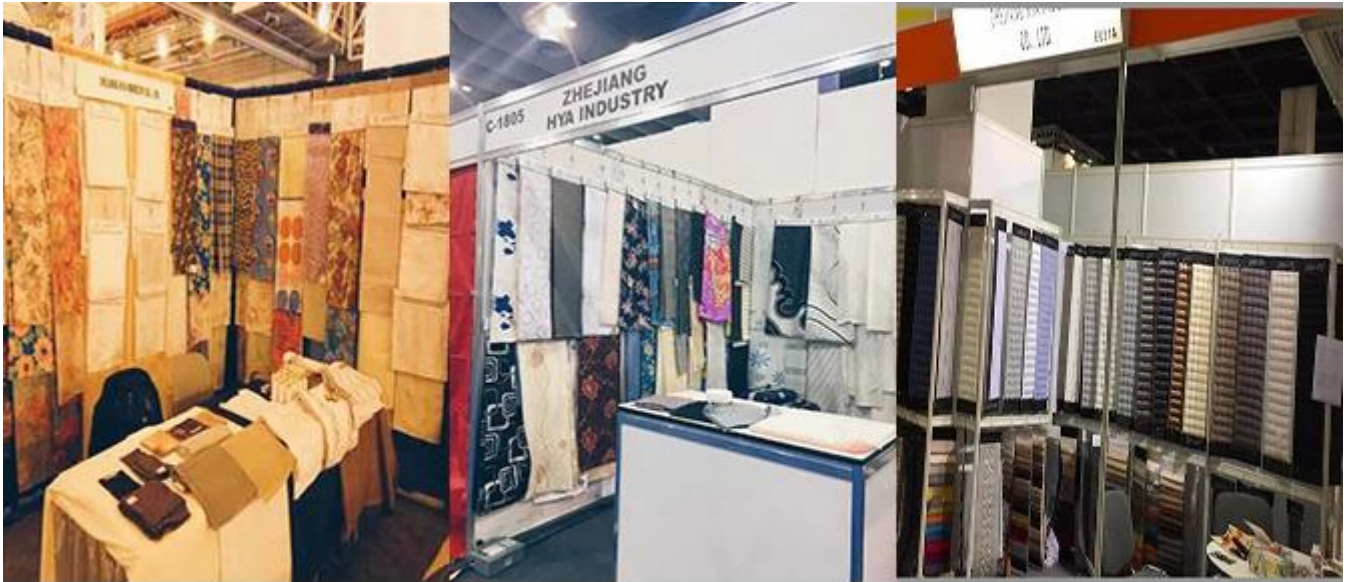

Fair

Consumer Evaluation

Nuestros productos llamados ANTI SLIP FABRIC, el material es 100% poliéster, es aplicable a sofás, hometexile, colchones, muebles, almohadas, etc. Tiene 150-290 metros de largo. Se caracteriza por ser suave, flexible, cómodo, firme, no fácil de deformar y deslizar. ANTI SLIP FABRIC tiene una variedad de colores, podemos enviar muestras gratis!