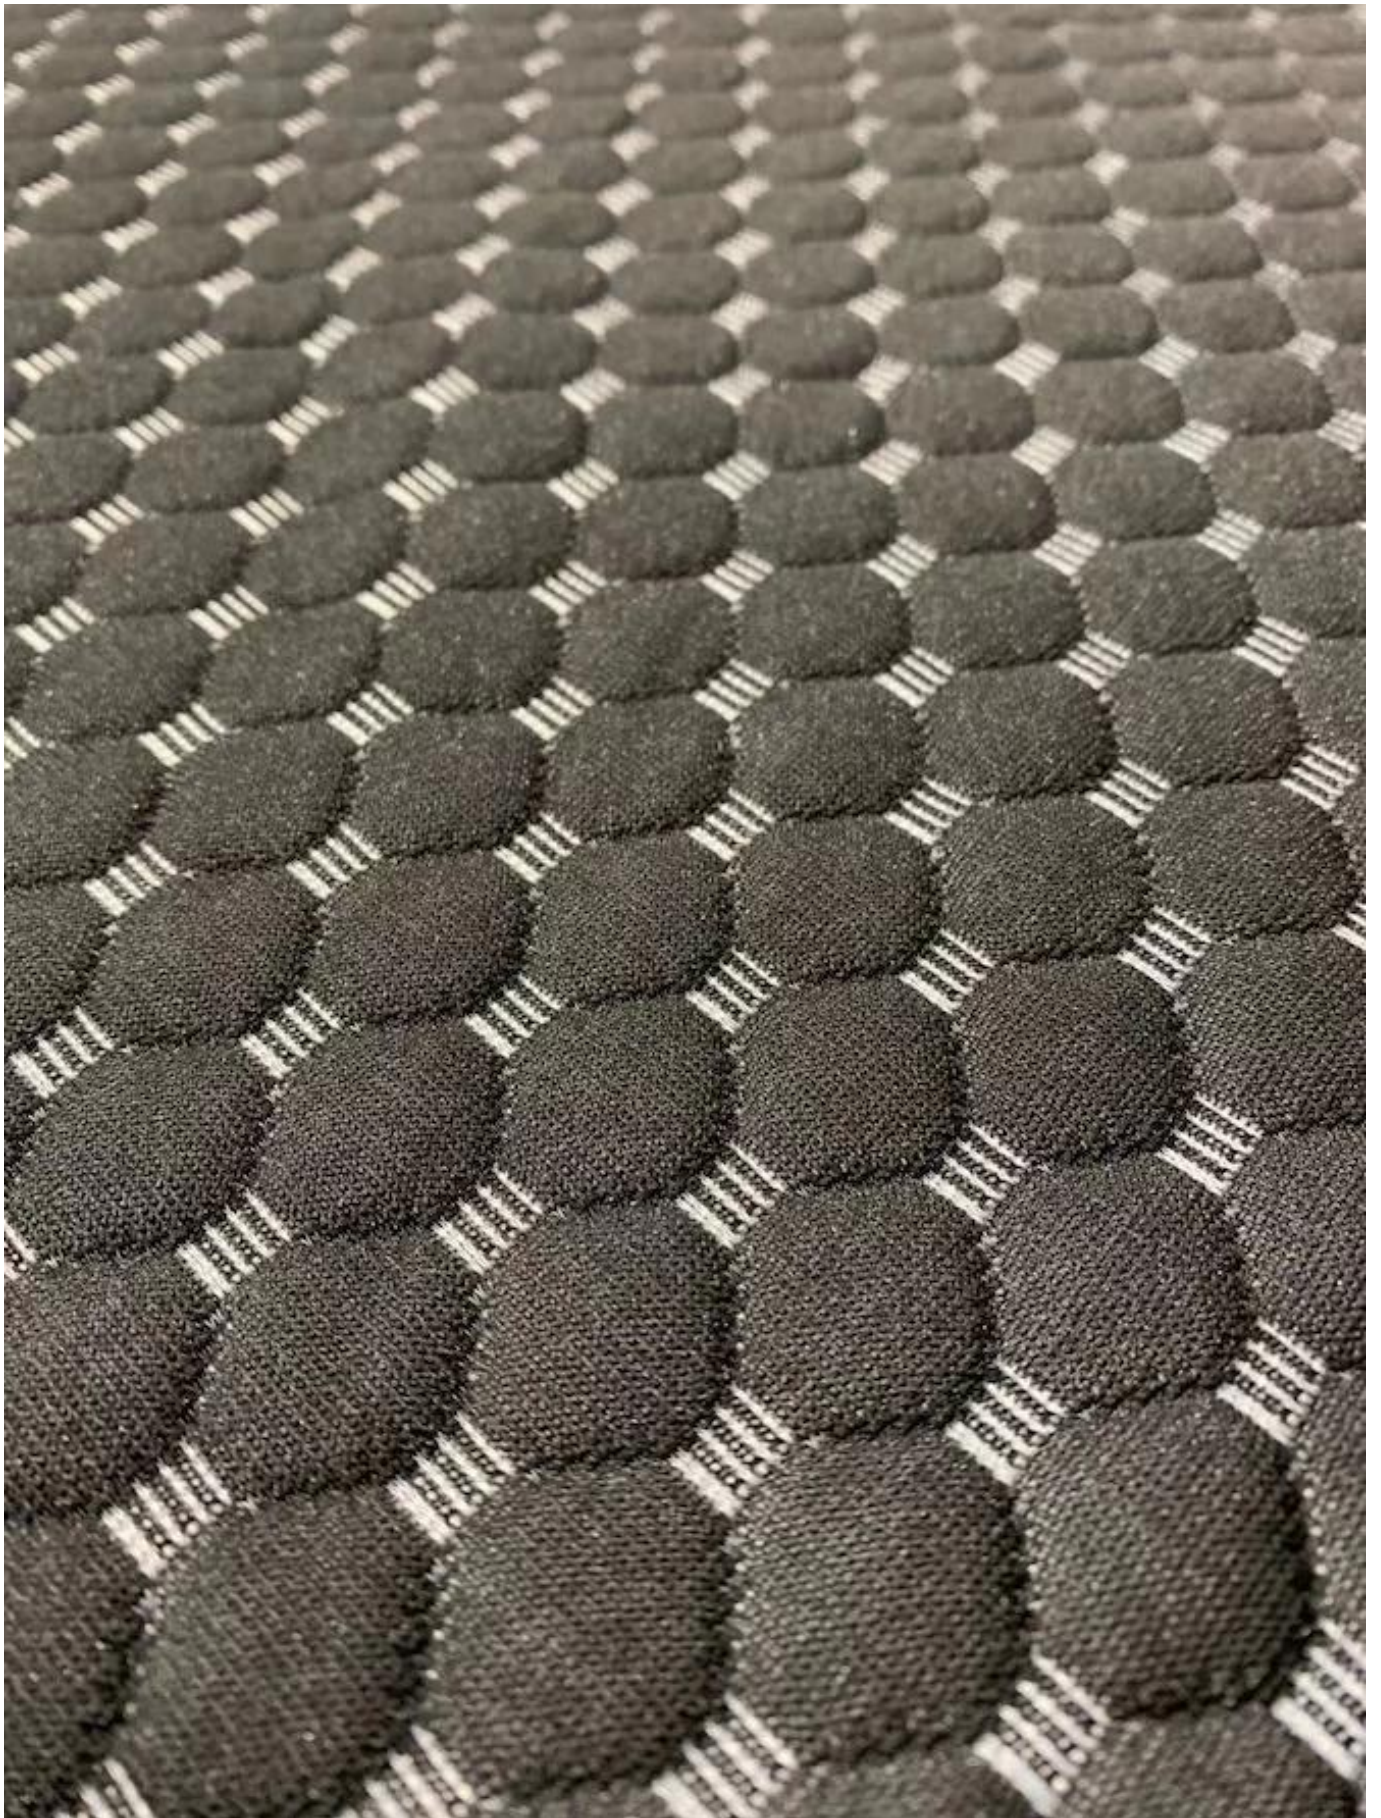

Quality Control