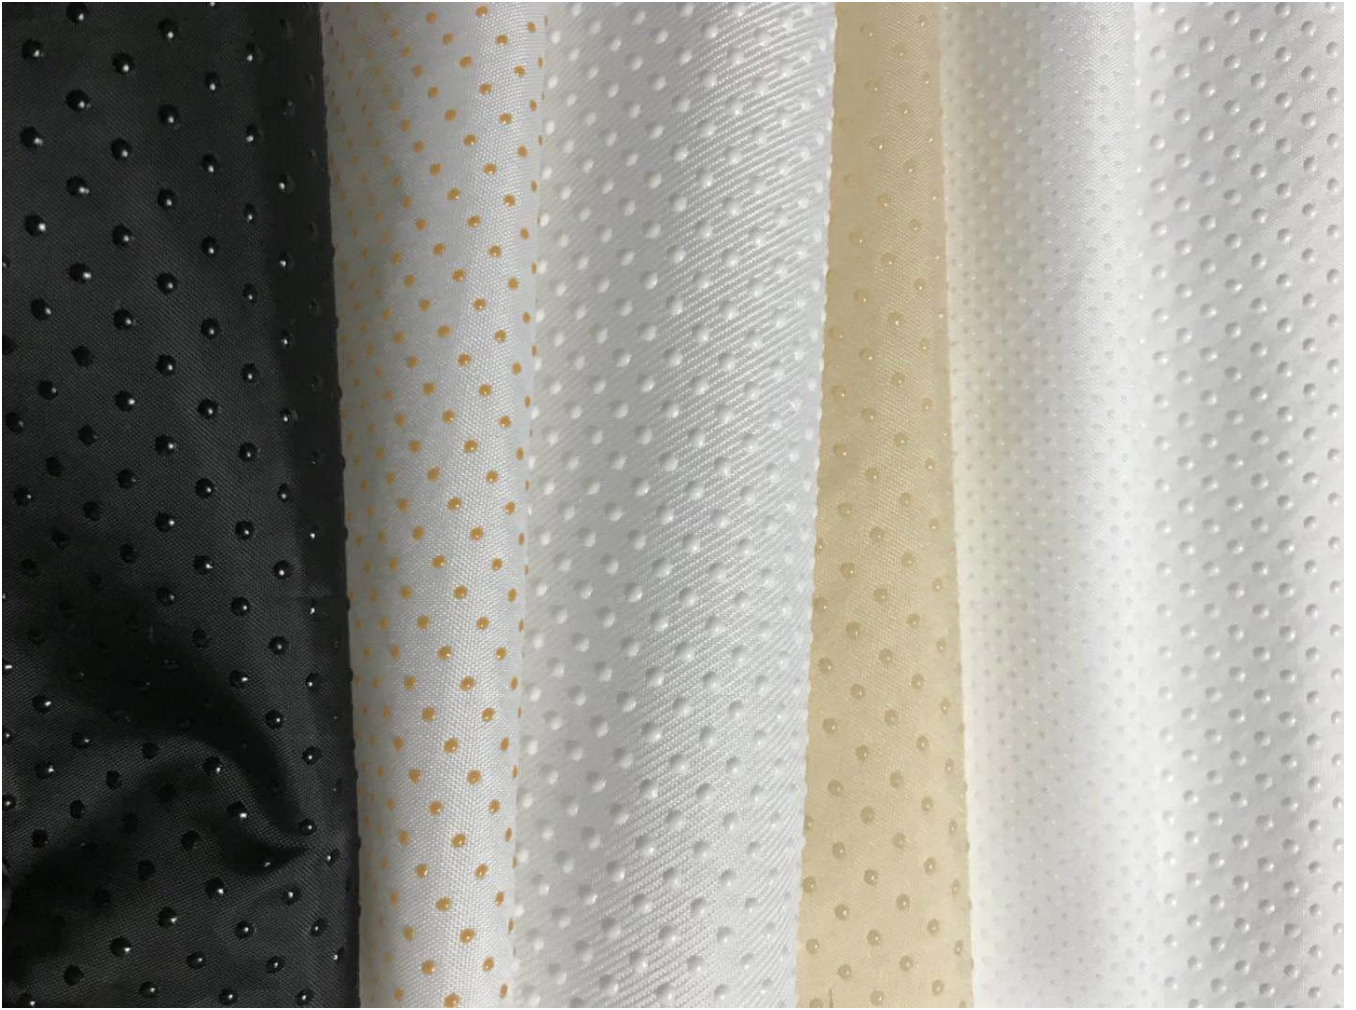

Quick Details

Material	100% poliéster
Ancho	150-290cm
Solicitud	SOFÁ, HOMETEXILE, COLCHÓN, MUEBLES, COJÍN, ETC.
Artículo	Valor
Nombre	TELA ANTIDESLIZANTE
Patrón	Tratamiento antideslizante
Color	Todo tipo de color
Rasgo	Suave, suave, cómodo, firme, no se deforma fácilmente, antideslizante
Muestra	muestra gratis para enviar
Paquete	Paquete de rollos
Pago	LC, DA, DP, TT Y ASÍ EN

Product Details

Quality Control

BEST MATERIAL

DETAILS NOTE DOWN

DETAILS ON FABRIC

FABRIC FIRST TIME CHECKING

WEIGHT CHECKING

WIDTH CHECKING

Esperamos que pueda ser nuestro invitado. ,Porcelana es a hermoso esperamos que nosotros pueden crecer arriba negocio juntos y desarrollar mejor y Moda colchón

Fair

Consumer Evaluation

fabricamos todo tipo de tejido de punto jacquard para colchones (cañamo, orgánico, tencel, algodón, retardante de llama, aloe vera, bambú, tejido refrigerante, cobre, etc.) tela de la cubierta y del borde del colchón, cubierta de la base del colchón y componentes del colchón (tela antideslizante, hilo, almohadilla plana, cinta...)