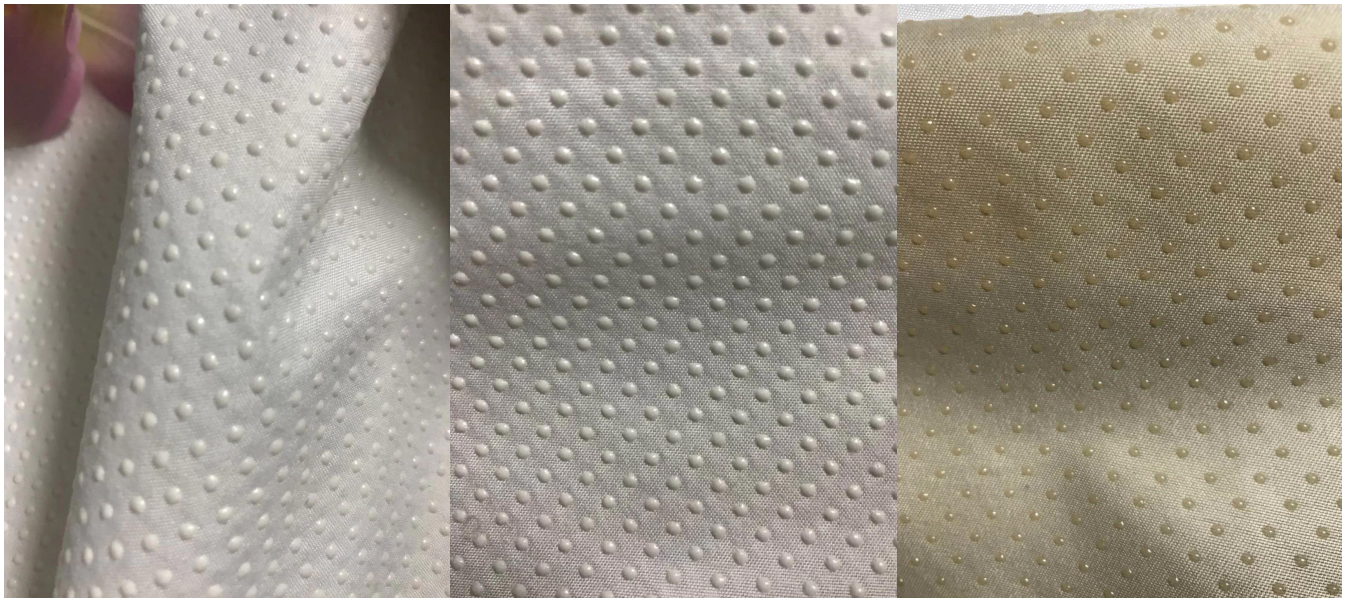

Quick Details

Material	100% poliéster
Ancho	150-290cm
Solicitud	SOFÁ, HOMETEXILE, COLCHÓN, MUEBLES, COJÍN, ETC.
Artículo	Valor
Nombre	TELA ANTIDESLIZANTE
Patrón	Tratamiento antideslizante
Color	Todo tipo de color
Rasgo	Suave, suave, cómodo, firme, no se deforma fácilmente, antideslizante
Muestra	muestra gratis para enviar
Paquete	Paquete de rollos
Pago	LC, DA, DP, TT Y ASÍ EN

También ofrecemos muchos tipos de productos para su elección. Haga clic en estas palabras y encuentre su necesidad:

[Colchón de tela antideslizante](#)

[Tela inferior antideslizante del colchón](#)

[El proveedor de telas para colchones más barato](#)

Product Details

Quality Control

BEST MATERIAL

DETAILS NOTE DOWN

DETAILS ON FABRIC

FABRIC FIRST TIME CHECKING

WEIGHT CHECKING

WIDTH CHECKING

Esperamos que pueda ser nuestro invitado. ,Porcelana es a hermoso esperamos que nosotros pueden crecer arriba negocio juntos y desarrollar mejor y Moda colchón

Fair

Consumer Evaluation

fabricamos todo tipo de tejido de punto jacquard para colchones (cañamo, orgánico, tencel, algodón, retardante de llama, aloe vera, bambú, tejido refrigerante, cobre, etc.) tela de la cubierta y del borde del colchón, cubierta de la base del colchón y componentes del colchón (tela antideslizante, hilo, almohadilla plana, cinta...)