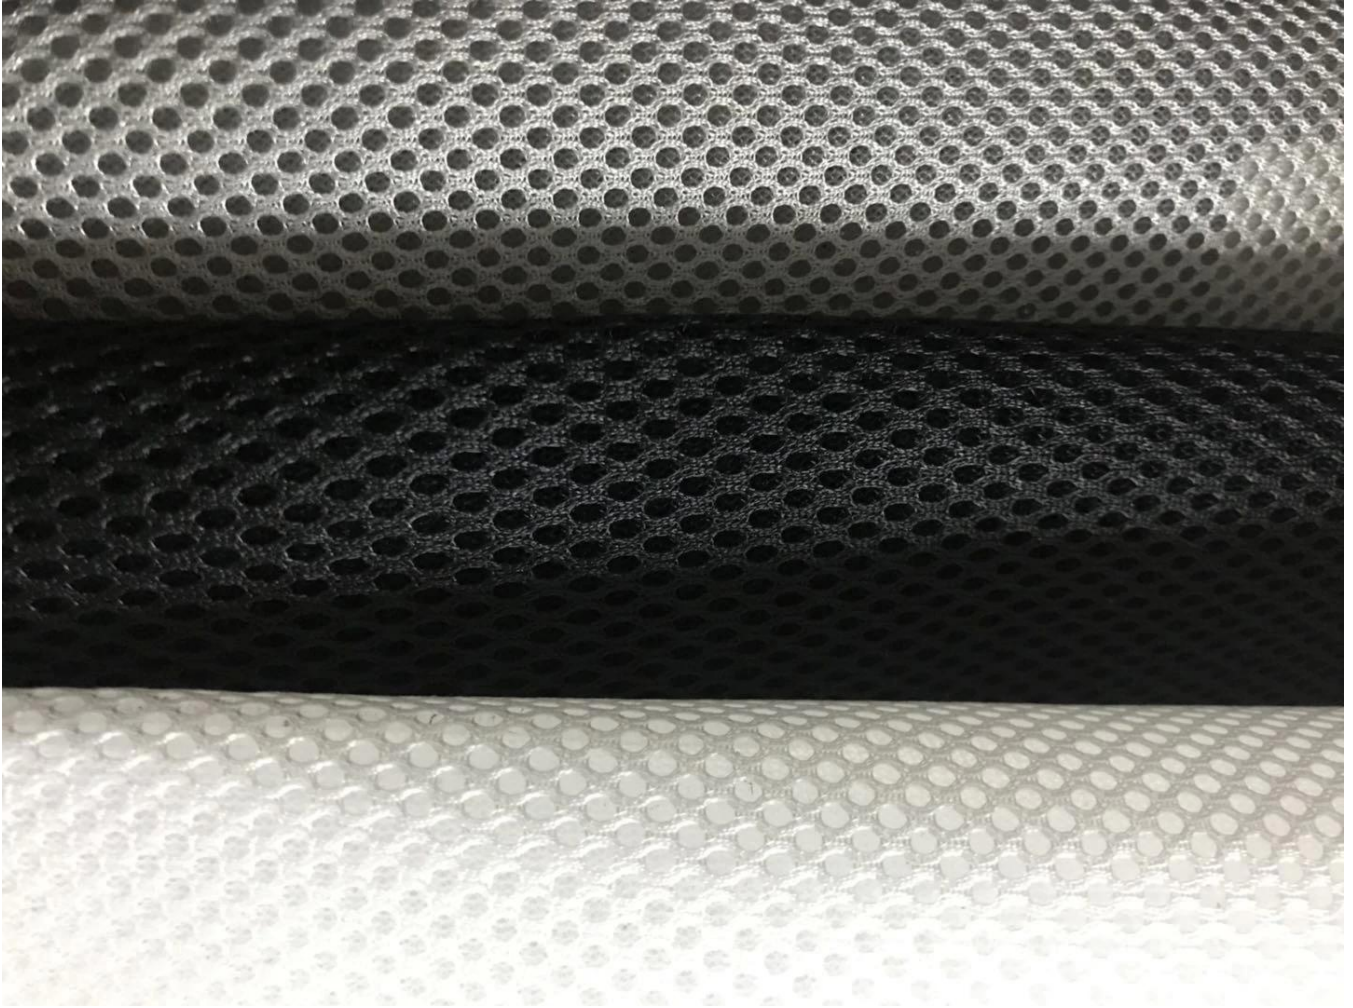

Quality Control