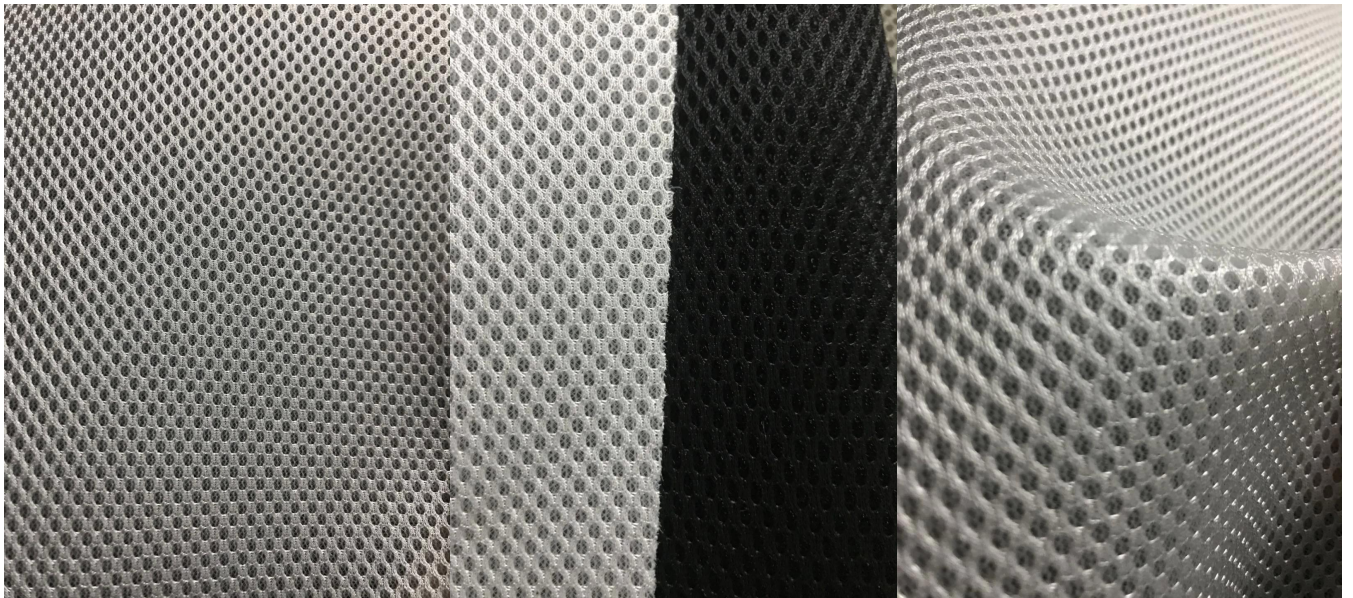

Quick Details

Material	100% poliéster
Ancho	147-230cm
Solicitud	Colchón, bolso, ropa de cama, coche, zapatos, sofá, tapicería hometextile
Artículo	Valor
Rasgo	Suave, transpirable, de secado rápido, cómodo, elástico
peso	140-450 g/m ²
capacidad de suministro	300000M/MES
Color	Según solicitud
Técnica	Wapr de punto
Muestra	muestra gratis para enviar
Paquete	Paquete de rollos
Pago	LC, DA, DP, TT Y ASÍ EN

ESTA TELA SE PUEDE UTILIZAR PARA BORDE DE COLCHÓN, MUEBLES.

También ofrecemos muchos tipos de productos para su elección. Haga clic en estas palabras y encuentre su necesidad:

[Tela de colchón de malla de aire 3D China](#)

[Fábrica de tejidos de punto para colchones](#)

[Proveedor de tejido de punto de urdimbre de impresión](#)

Product Details

Quality Control

BEST MATERIAL

DETAILS NOTE DOWN

DETAILS ON FABRIC

FABRIC FIRST TIME CHECKING