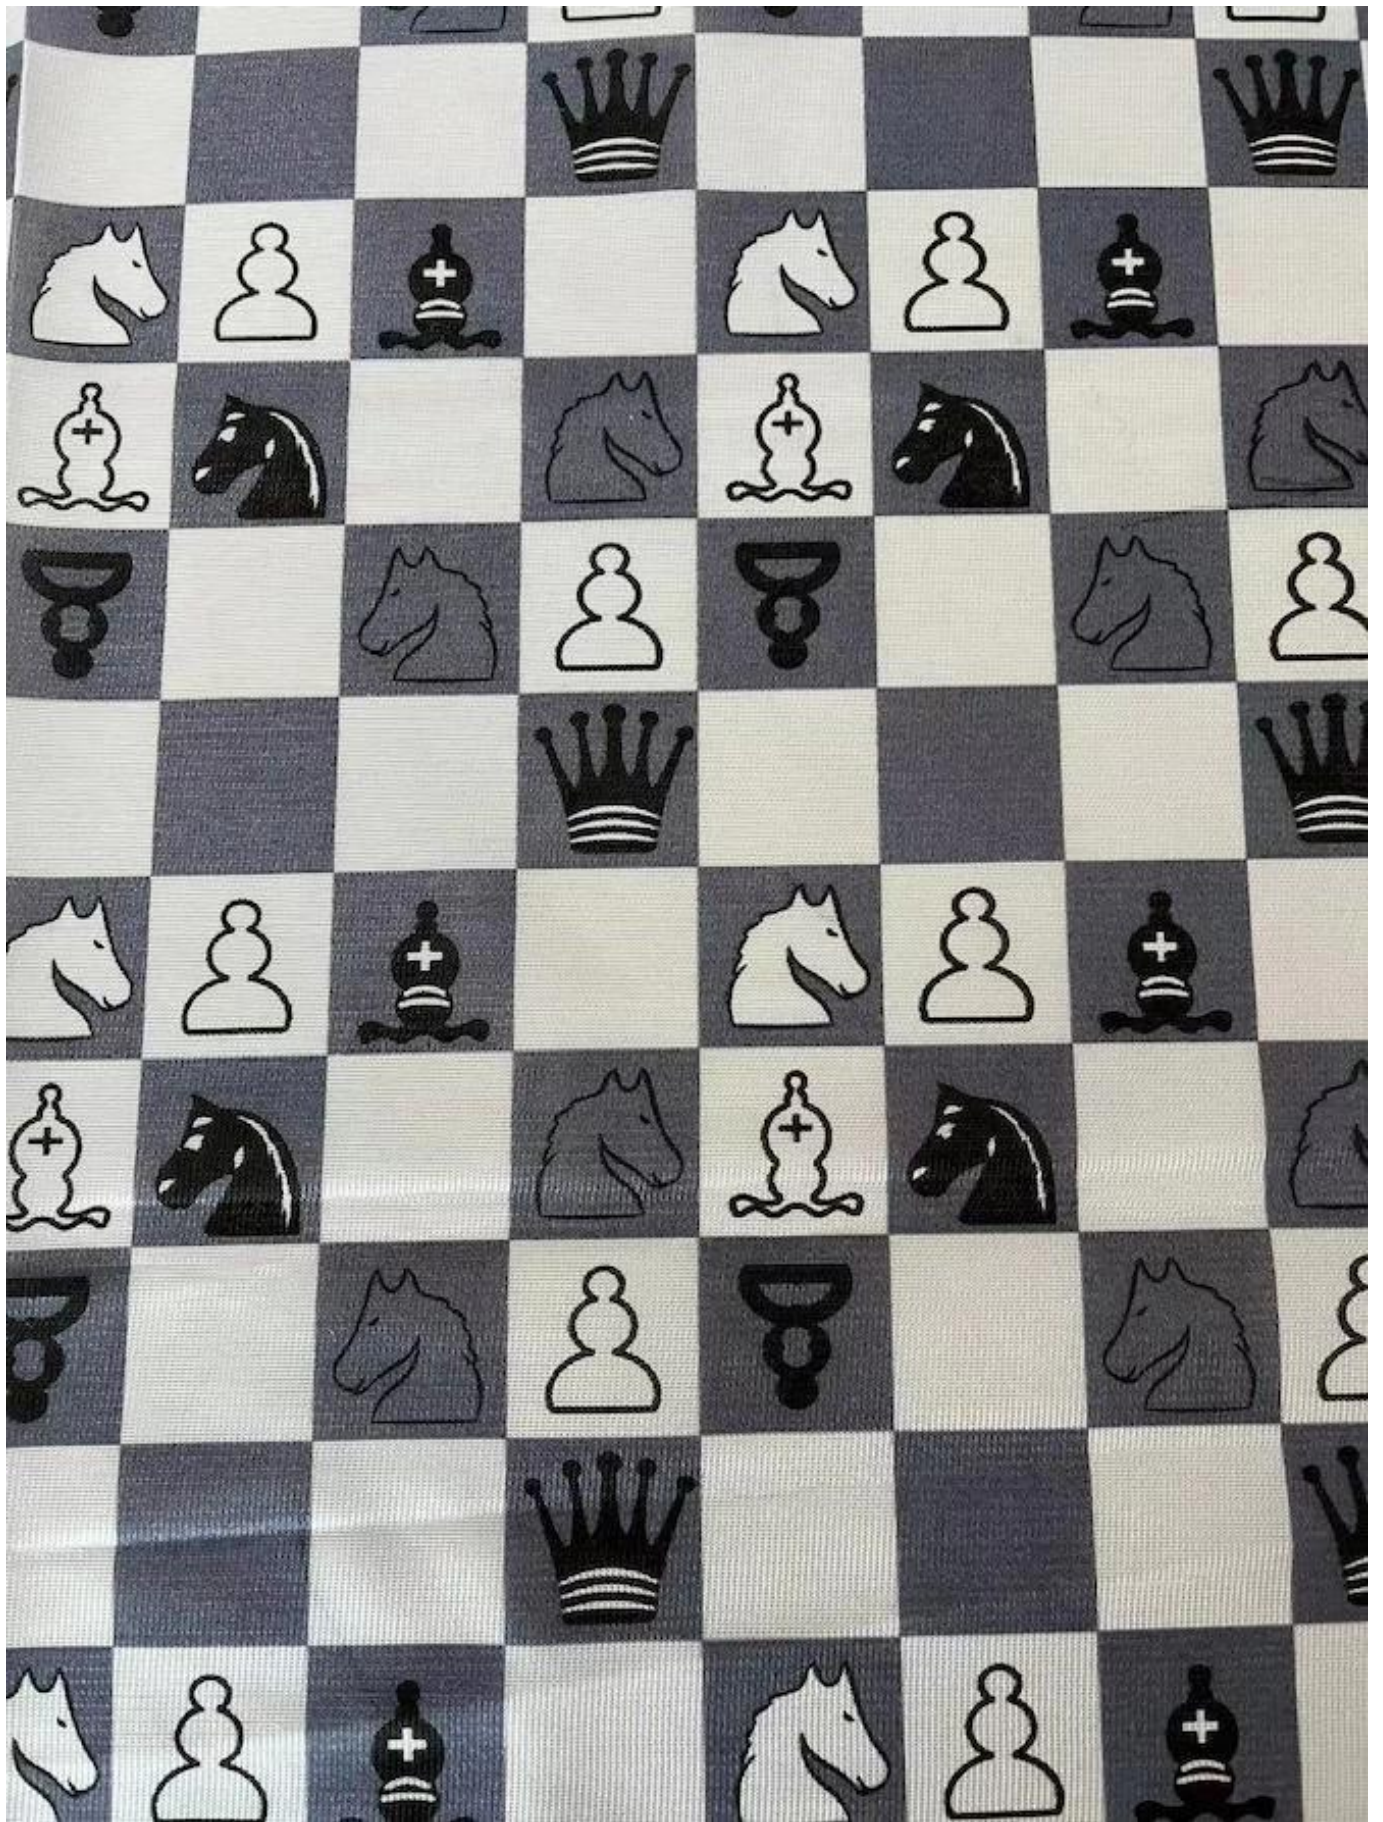

[Colchón estampado Fábrica de telas Stichbond](#)