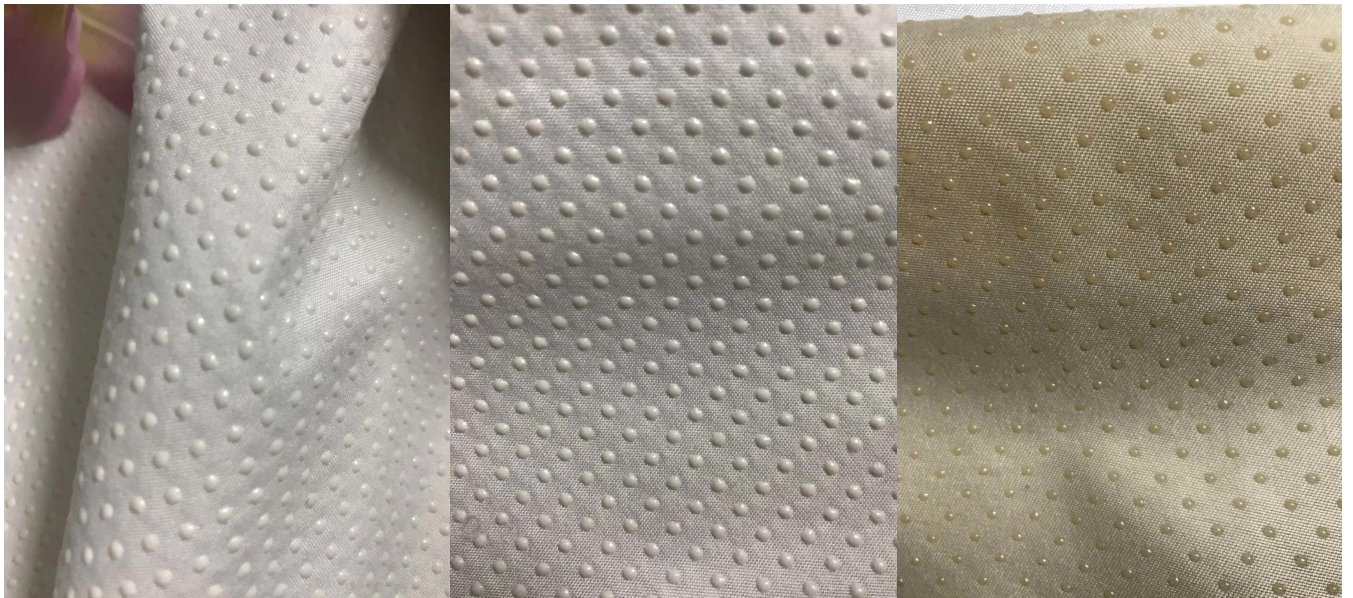

## Quick Details

Material	100% Polyester
Breite	150-290cm
Anwendung	SOFA, HEIMTEXILE, MATRATZE, MÖBEL, KISSEN UND SO WEITER
<b>Artikel</b>	<b>Wert</b>
Name	ANTI-RUTSCH-GEWEBE
Muster	Anti-Rutsch-Behandlung
Farbe	Alle Arten von Farben
Feature	Weich, glatt, bequem, fest, nicht leicht verformbar, rutschfest
Probe	Muster kostenlos zusenden
Paket	Rollenpaket
Zahlung	LC, DA, DP, TT UND SO WEITER

Wir bieten auch viele Arten Produkte für Ihre Wahl an. Bitte klicken Sie auf diese Wörter und finden Sie Ihren Bedarf:

[Anti-Rutsch-Stoff der Matratze](#)

[Anti-Rutsch-Bodengewebe der Matratze](#)

[Günstigster Anbieter von Matratzenstoffen](#)

## Product Details

Quality Control

**BEST MATERIAL**

**DETAILS NOTE DOWN**

**DETAILS ON FABRIC**

**FABRIC FIRST TIME CHECKING**

**WEIGHT CHECKING**

**WIDTH CHECKING**