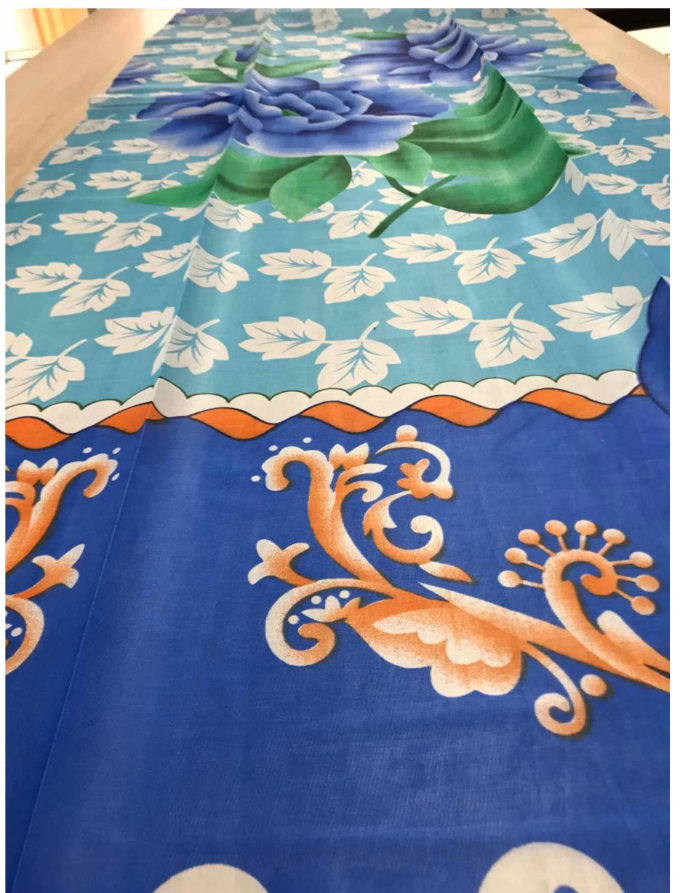

Quality Control