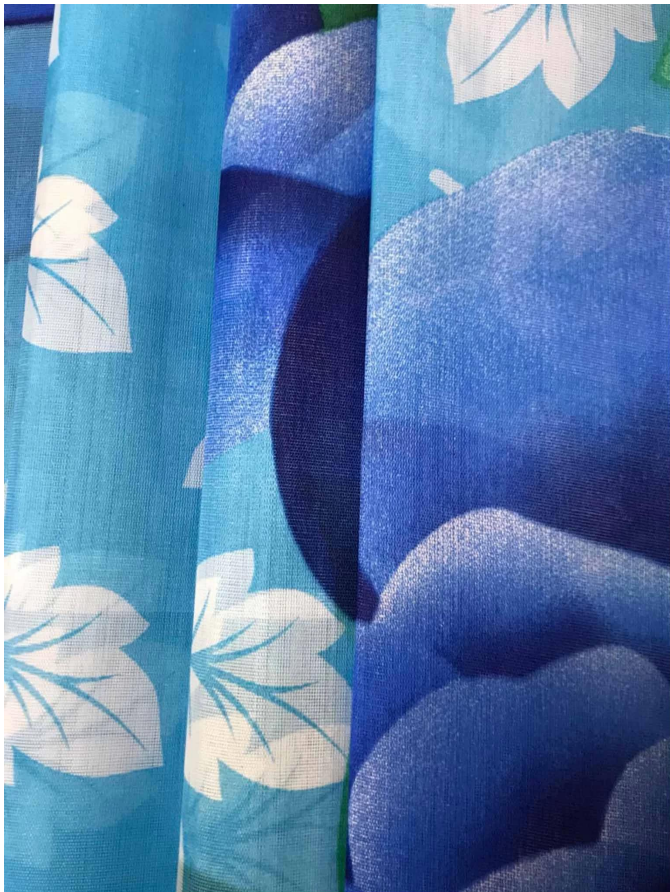

Quality Control